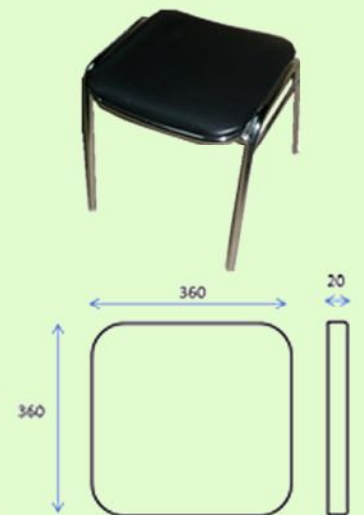

●腰掛板の対応椅子：一部

1人掛け用椅子腰掛板：IS-0001

1人掛け用椅子腰掛板：IS-0003

1人掛け用椅子腰掛板：IS-0002

1人掛け用椅子腰掛板：IS-0005

1人掛け用椅子腰掛板：IS-0004

1人掛け用椅子腰掛板：IS-0006

2人掛け用椅子腰掛板：IW-0004

2人掛け用椅子腰掛板：IW-0006

2人掛け用椅子腰掛板：IW-0001