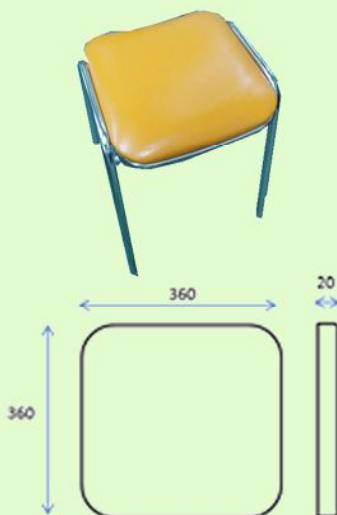

●腰掛板の対応椅子：一部

1人掛け用椅子腰掛板：IS-0001

1人掛け用椅子腰掛板：IS-0003

1人掛け用椅子腰掛板：IS-0002

1人掛け用椅子腰掛板：IS-0005

1人掛け用椅子腰掛板：IS-0004

1人掛け用椅子腰掛板：IS-0006

2人掛け用椅子腰掛板：IW-0004

2人掛け用椅子腰掛板：IW-0006

2人掛け用椅子腰掛板：IW-0001