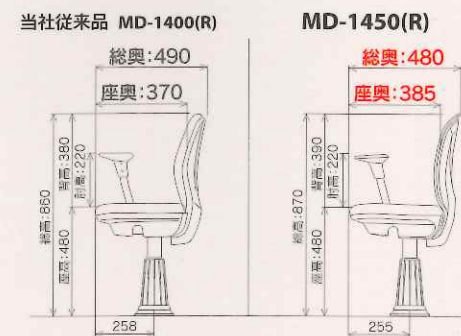

うすく、広く、大きくデザインされた背シートによって、
 限られたホール面積を有効に活用することが可能になり
 ます。通路幅を広く確保でき、ホール全体に開放感が
 演出できるほか、スムーズなスタッフサービスも可能
 となります。

従来品と比べて座奥が広い

従来品 (MD-1400) と比べて総奥が10mm短くなり
 ました。うすい背シートのデザインは座る場所の奥行
 (座奥) を15mmも広く確保しました。