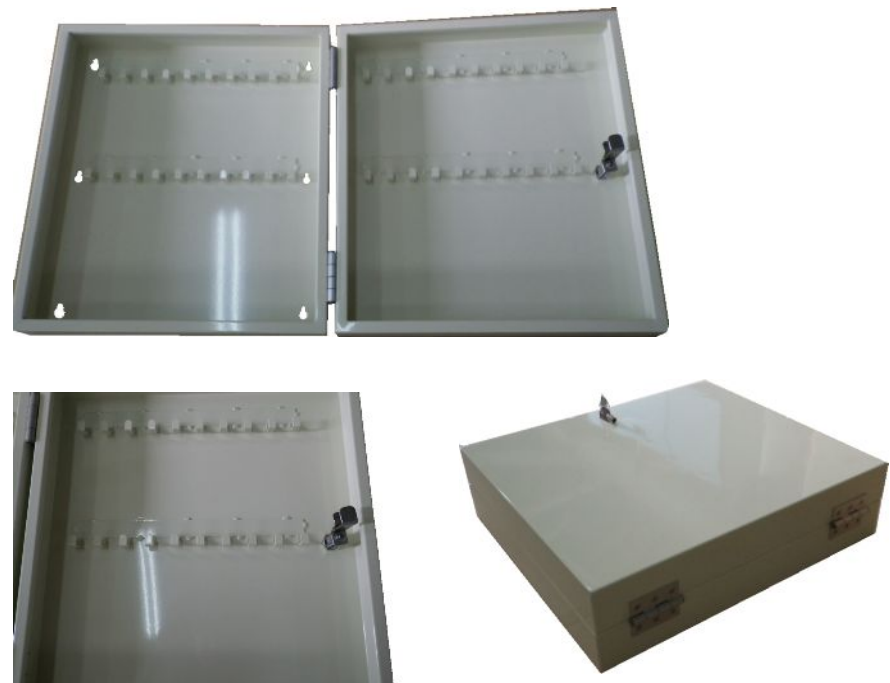

キーボックス

(420470120)

○ 簡易図

○ 写真

○ フック数：40ヶ

○ サイズ：420×470×120mm (W×L×D)

○ 材質：鉄材

○ 備考：鍵の嵩張りにより発生するキーボックス蓋の開閉不良を奥行を確保することで改善
伸びるチェーン等が付いた鍵でもキーボックス内に十分に収納できるスペースを確保