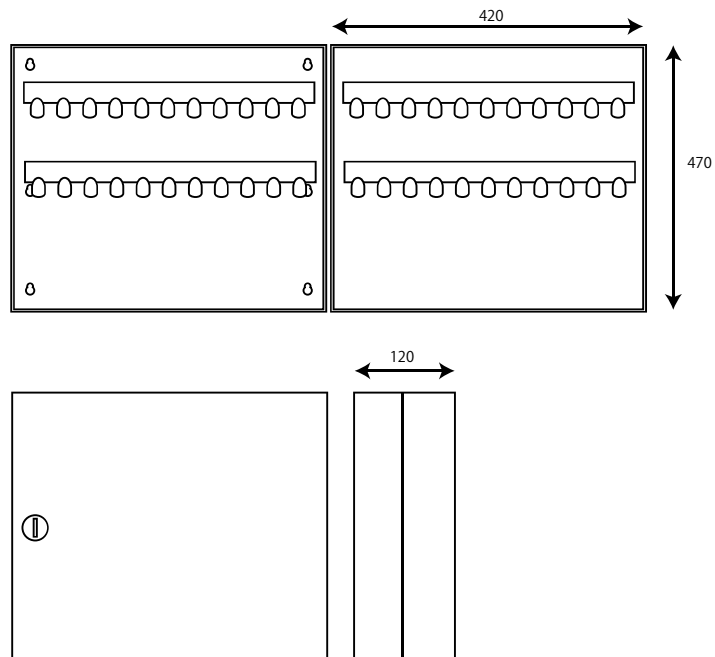

キーボックス

(420470120)

○ 簡易図

○ 写真

○ フック数：40ヶ

○ サイズ：420×470×120mm (W×L×D)

○ 材質：鉄材

○ 備考：鍵の嵩張りにより発生するキーボックス蓋の開閉不良を奥行を確保することで改善
伸びるチェーン等が付いた鍵でもキーボックス内に十分に収納できるスペースを確保