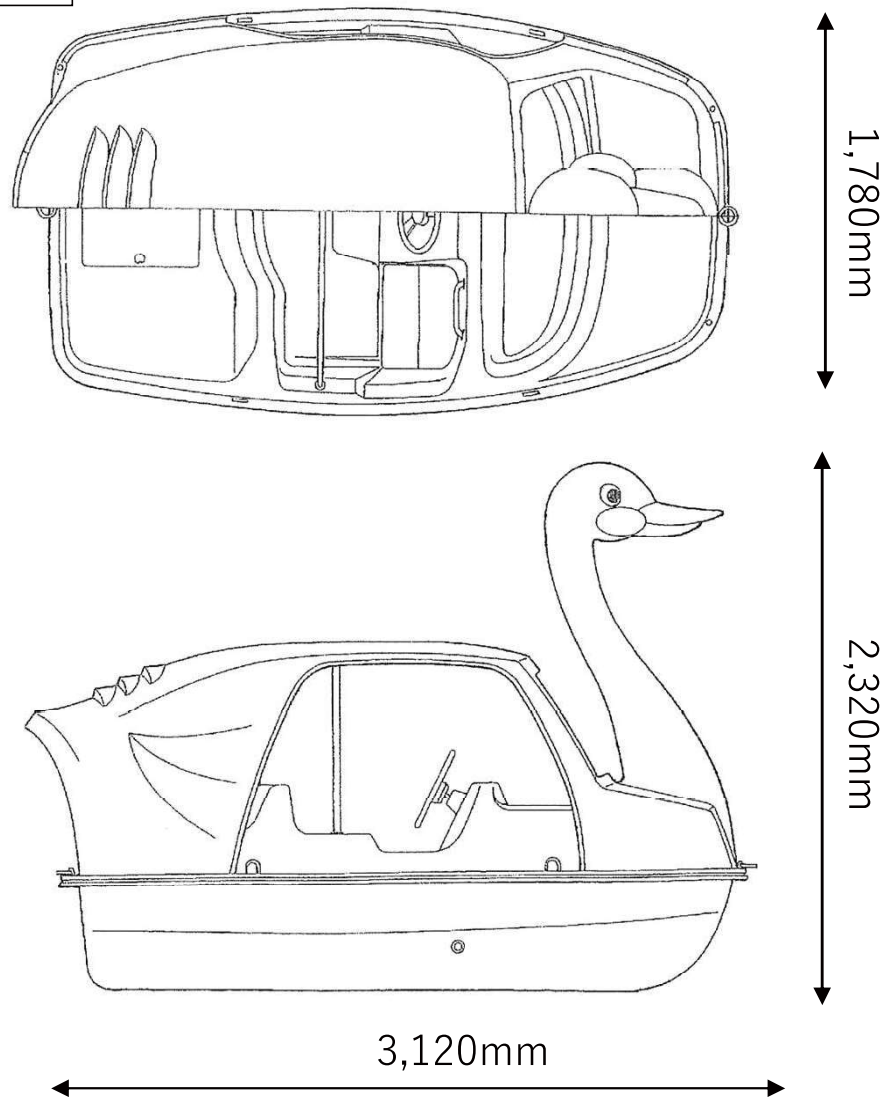

白鳥

<主要スペック>

- ◎ 定員 : 3名 (おとな2名、こども1名)
- ◎ 寸法 : L=3,120mm W=1,780mm H=1,850mm
- ◎ 重量 : 約210kg
- ◎ 積載重量 : 170kgまで
- ◎ 船体材料 : FRP樹脂
- ◎ 操舵方式 : ハンドルワイヤー方式
- ◎ 駆動方式 : 前方水車

■オプション

- ◎ ライフリング
- ◎ 係留チェーン(SUS)
- ◎ フロントパイプガード

※ スペック等は、製品改良のため、予告無く変更する場合があります。

外形寸法図

標準装備

サイドチェーン

アルミペダル